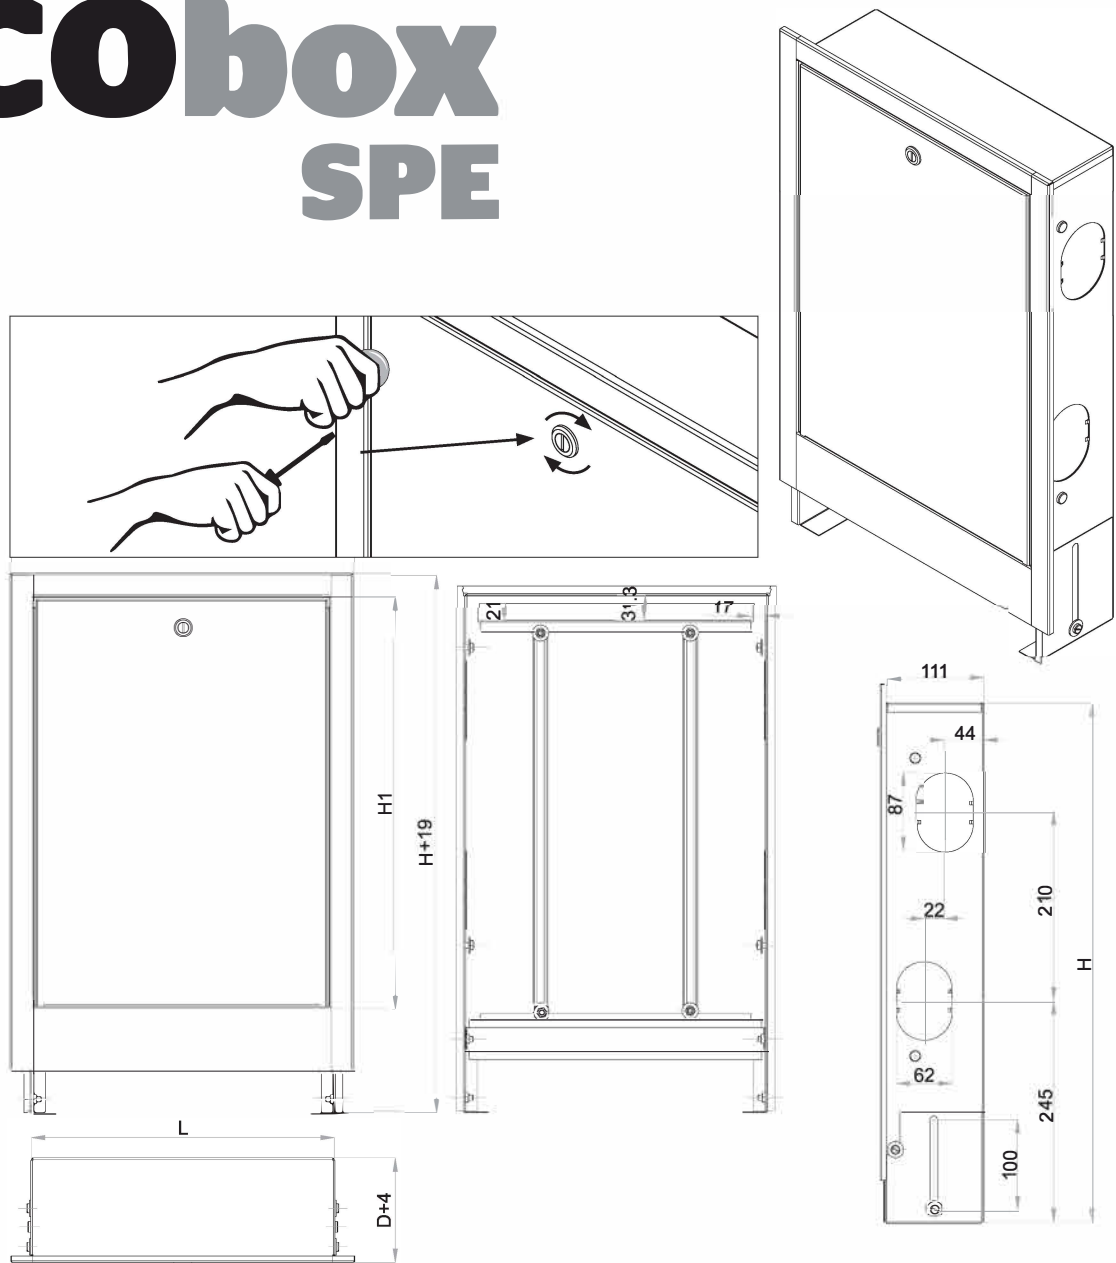

ECObox SPE

KAN

Type	L	L1	H	H1	D
	[mm]				
SPE-1	435	425	575-675	455	111-161
SPE-2	565	555			
SPE-3	715	705			
SPE-4	795	785			
SPE-5	965	955			

RAL 9016